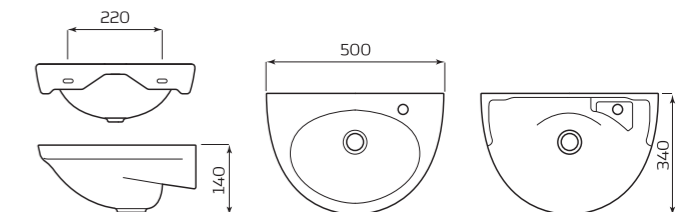

УМЫВАЛЬНИК «УЮТ»

1. **ХАРАКТЕРИСТИКИ:**
2. С ОТВЕРСТИЕМ СПРАВА
   - С ОТВЕРСТИЕМ СЛЕВА

1. **ГАБАРИТЫ:**
2. УМЫВАЛЬНИК 1 ВЕЛИЧИНЫ
   - 500ммx140ммx340мм
   - ВЕС 6,8кг

1. **МОНТАЖ:**
2. КРЕПЛЕНИЕ К СТЕНЕ