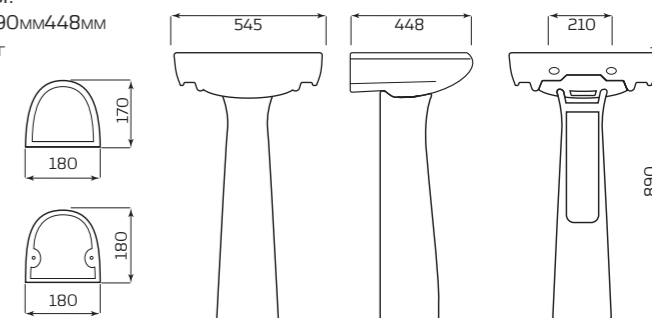

ЛЕГКОСТЬ УСТАНОВКИ

простота и надежность конструкции, обеспечивают легкость установки.

ВИДЫ УМЫВАЛЬНИКОВ

- С ПЕРЕЛИВОМ
- С ОТВЕРСТИЕМ ПОД СМЕСИТЕЛЬ
- БЕЗ ПЕРЕЛИВА
- БЕЗ ОТВЕРСТИЯ ПОД СМЕСИТЕЛЬ

РАКОВИНА «ЛАБОРАТОРНАЯ»

- 545ммx890ммx448мм
- ВЕС 21,9кг

ПОСТАМЕНТ «САЛЮТ»

ВАРИАНТЫ:

- УМЫВАЛЬНИК «ВОДОЛЕЙ»
- УМЫВАЛЬНИК «ОПТИМА»
- УМЫВАЛЬНИК «АНТЕЙ»
- УМЫВАЛЬНИК «ПАРУС»

ГАБАРИТЫ:

- 190ммx685ммx180мм
- ВЕС 10,2кг

ТЮЛЬПАН «АНТЕЙ»