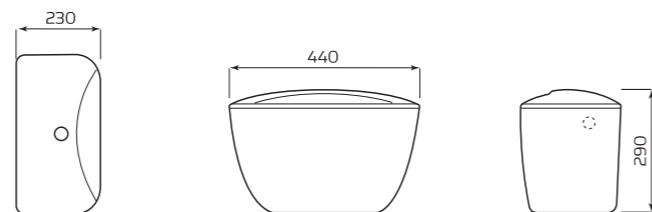

ГАБАРИТЫ:

- 340ммx410ммx610мм
- ВЕС 16кг

УНИТАЗ «ДАЧНЫЙ»

ХАРАКТЕРИСТИКИ:

- ВОРОНКООБРАЗНАЯ ЧАША
- ВЕРТИКАЛЬНЫЙ ВЫПУСК

ГАБАРИТЫ:

- 345ммx380ммx460мм
- ВЕС 11,8кг

БАЧОК «УНИВЕРСАЛ» НИЖНЯЯ ПОДВОДКА

- ХАРАКТЕРИСТИКИ:**
- НИЖНЯЯ ПОДВОДКА
 - АРМАТУРА КНОПКА/ШТОК

- ГАБАРИТЫ:**
- 380ммx365ммx195мм
 - ВЕС 10,5кг

БАЧОК «УНИВЕРСАЛ» БОКОВАЯ ПОДВОДКА

- ХАРАКТЕРИСТИКИ:**
- БОКОВАЯ ПОДВОДКА
 - АРМАТУРА КНОПКА/ШТОК

- ГАБАРИТЫ:**
- 380ммx365ммx195мм
 - ВЕС 10,5кг

БАЧОК «КОМФОРТ» БОКОВАЯ ПОДВОДКА

- ХАРАКТЕРИСТИКИ:**
- БОКОВАЯ ПОДВОДКА
 - АРМАТУРА КНОПКА/ШТОК

- ГАБАРИТЫ:**
- 440ммx290ммx230мм
 - ВЕС 11,2кг

ПОЛОЧКА К БАЧКУ «КОМФОРТ»