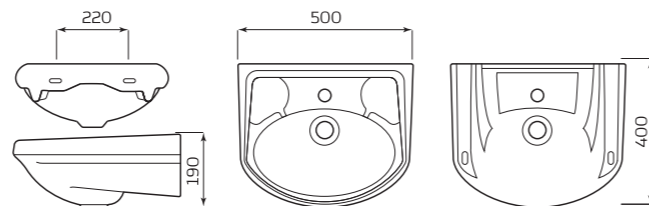

УМЫВАЛЬНИК «БРАВО»

1. **ХАРАКТЕРИСТИКИ:**
2. С ОТВЕРСТИЕМ
   - БЕЗ ОТВЕРСТИЯ

1. **ГАБАРИТЫ:**
2. УМЫВАЛЬНИК 1 ВЕЛИЧИНЫ
   - 500ммx190ммx400мм
   - ВЕС 10,4кг

1. **МОНТАЖ:**
2. КРОНШТЕЙНЫ 240мм