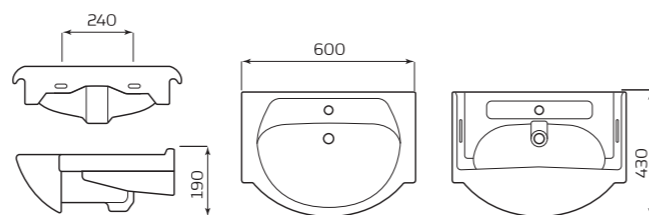

- ГАБАРИТЫ:**
- УМЫВАЛЬНИК 2 ВЕЛИЧИНЫ
 - 570ммx190ммx490мм
 - ВЕС 13,2кг

- МОНТАЖ:**
- КРОНШТЕЙНЫ 320мм
 - ПОСТАМЕНТ

УМЫВАЛЬНИК «МОТИВ»

- ХАРАКТЕРИСТИКИ:**
- С ОТВЕРСТИЕМ СПРАВА
 - С ОТВЕРСТИЕМ СЛЕВА

- ГАБАРИТЫ:**
- УМЫВАЛЬНИК 1 ВЕЛИЧИНЫ
 - 460ммx160ммx330мм
 - ВЕС 8,2кг

- МОНТАЖ:**
- КРЕПЛЕНИЕ К СТЕНЕ

УМЫВАЛЬНИК «РОСА» МЕБЕЛЬНЫЙ

- ХАРАКТЕРИСТИКИ:**
- С ОТВЕРСТИЕМ
 - ПЕРЕЛИВ

- ГАБАРИТЫ:**
- УМЫВАЛЬНИК 3 ВЕЛИЧИНЫ
 - 600ммx190ммx430мм
 - ВЕС 12,3кг

- МОНТАЖ:**
- ТУМБА

ВЫГОДНАЯ ЦЕНА