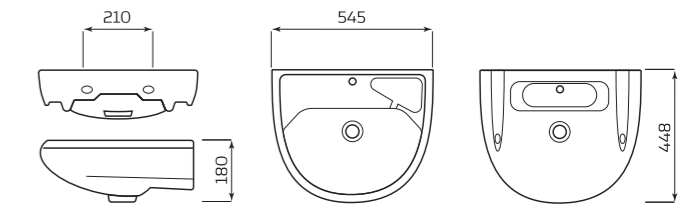

- ГАБАРИТЫ:**
- 380ммx365ммx195мм
 - ВЕС 10,5кг

БАЧОК «КОМФОРТ» БОКОВАЯ ПОДВОДКА

- ХАРАКТЕРИСТИКИ:**
- БОКОВАЯ ПОДВОДКА
 - АРМАТУРА КНОПКА/ШТОК

- ГАБАРИТЫ:**
- 440ммx290ммx230мм
 - ВЕС 11,2кг

ПОЛОЧКА К БАЧКУ «КОМФОРТ»

- ГАБАРИТЫ:**
- 215ммx180ммx105мм
 - ВЕС 2,02кг

УМЫВАЛЬНИК «АНТЕЙ»

- ХАРАКТЕРИСТИКИ:**
- С ОТВЕРСТИЕМ
 - БЕЗ ОТВЕРСТИЯ
 - ПЕРЕЛИВ
 - БЕЗ ПЕРЕЛИВА

- ГАБАРИТЫ:**
- УМЫВАЛЬНИК 2 ВЕЛИЧИНЫ
 - 550ммx200ммx445мм
 - ВЕС 11,9кг

- МОНТАЖ:**
- КРОНШТЕЙНЫ 240мм
 - ПОСТАМЕНТ

УМЫВАЛЬНИК «ПАРУС»

- ХАРАКТЕРИСТИКИ:**
- С ОТВЕРСТИЕМ
 - БЕЗ ПЕРЕЛИВА

- ГАБАРИТЫ:**
- УМЫВАЛЬНИК 2 ВЕЛИЧИНЫ
 - 545ммx448ммx180мм
 - ВЕС 12,7кг

- МОНТАЖ:**
- КРОНШТЕЙНЫ 240мм
 - ПОСТАМЕНТ

УМЫВАЛЬНИК «ОПТИМА»

- ХАРАКТЕРИСТИКИ:**
- С ОТВЕРСТИЕМ
 - ПЕРЕЛИВ

- ГАБАРИТЫ:**
- УМЫВАЛЬНИК 2 ВЕЛИЧИНЫ
 - 560ммx215ммx490мм
 - ВЕС 12,7кг

- МОНТАЖ:**
- КРОНШТЕЙНЫ 240мм
 - ПОСТАМЕНТ

УМЫВАЛЬНИК «ОПТИМА» МЕБЕЛЬНЫЙ