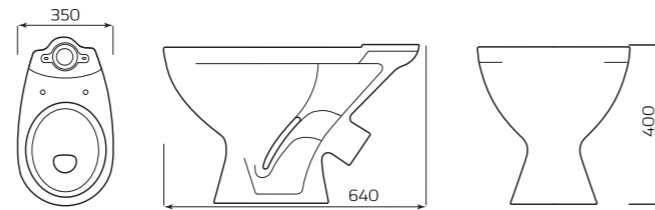

ХАРАКТЕРИСТИКИ:

- ВОРОНКООБРАЗНАЯ ЧАША
- НАГРУЗКА 200кг

ГАБАРИТЫ:

- 350ммx380ммx500мм
- ВЕС 14,4кг

УНИТАЗ «ЕРМАК»

ХАРАКТЕРИСТИКИ:

- ТАРЕЛЬЧАТАЯ ЧАША
- ВЕРТИКАЛЬНЫЙ ВЫПУСК

ГАБАРИТЫ:

- 370ммx420ммx660мм
- ВЕС 15,5кг

УНИТАЗ «ОПТИМА»

ХАРАКТЕРИСТИКИ:

- ВОРОНКООБРАЗНАЯ ЧАША
- КОСОЙ ВЫПУСК

ГАБАРИТЫ:

- 350ммx400ммx640мм
- ВЕС 16,3кг

УНИТАЗ «КОМФОРТ»

ХАРАКТЕРИСТИКИ:

- ТАРЕЛЬЧАТАЯ ЧАША
- КОСОЙ ВЫПУСК

ГАБАРИТЫ:

- 360ммx400ммx660мм
- ВЕС 13,5кг

УНИТАЗ «УНИВЕРСАЛ»

ХАРАКТЕРИСТИКИ:

- ВОРОНКООБРАЗНАЯ ЧАША
- КОСОЙ ВЫПУСК

ГАБАРИТЫ:

- 350ммx400ммx640мм
- ВЕС 16кг

ПИССУАР «ДЕЛЬТА»

ХАРАКТЕРИСТИКИ:

- МОНТАЖ НАСТЕННЫЙ
- ПОДВОД ВОДЫ ВНЕШНИЙ

ГАБАРИТЫ:

- 305ммx420ммx320мм
- ВЕС 7,5кг

УНИТАЗ «УНИВЕРСАЛ» NEW 45°/90°

КОМПЛЕКТ:

- ВОРОНКООБРАЗНАЯ ЧАША
- КОСОЙ/ГОРИЗОНТАЛЬНЫЙ ВЫПУСК