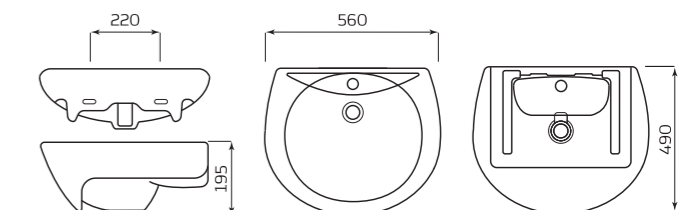

УМЫВАЛЬНИК «ОПТИМА»

- ХАРАКТЕРИСТИКИ:**
- С ОТВЕРСТИЕМ
 - ПЕРЕЛИВ

- ГАБАРИТЫ:**
- УМЫВАЛЬНИК 2 ВЕЛИЧИНЫ
 - 560ммx215ммx490мм
 - ВЕС 12,7кг

- МОНТАЖ:**
- КРОНШТЕЙНЫ 240мм
 - ПОСТАМЕНТ

УМЫВАЛЬНИК «ОПТИМА» МЕБЕЛЬНЫЙ

- ХАРАКТЕРИСТИКИ:**
- С ОТВЕРСТИЕМ
 - ПЕРЕЛИВ

- ГАБАРИТЫ:**
- УМЫВАЛЬНИК 2 ВЕЛИЧИНЫ
 - 560ммx215ммx490мм
 - ВЕС 13кг

- МОНТАЖ:**
- ТУМБА

УМЫВАЛЬНИК «БРАВО»

- ХАРАКТЕРИСТИКИ:**
- С ОТВЕРСТИЕМ
 - БЕЗ ОТВЕРСТИЯ