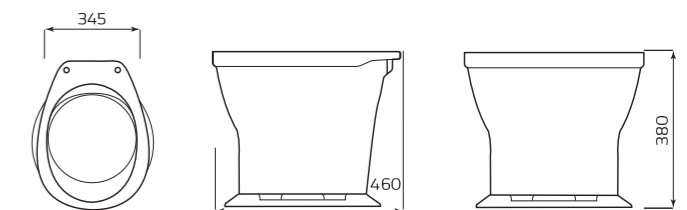

ПИССУАР «ДЕЛЬТА»

ХАРАКТЕРИСТИКИ:

- МОНТАЖ НАСТЕННЫЙ
- ПОДВОД ВОДЫ ВНЕШНИЙ

ГАБАРИТЫ:

- 305ммx420ммx320мм
- ВЕС 7,5кг

УНИТАЗ «УНИВЕРСАЛ» NEW 45°/90°

КОМПЛЕКТ:

- ВОРОНКООБРАЗНАЯ ЧАША
- КОСОЙ/ГОРИЗОНТАЛЬНЫЙ ВЫПУСК

ГАБАРИТЫ:

- 340ммx410ммx610мм
- ВЕС 16кг

УНИТАЗ «ДАЧНЫЙ»

ХАРАКТЕРИСТИКИ:

- ВОРОНКООБРАЗНАЯ ЧАША
- ВЕРТИКАЛЬНЫЙ ВЫПУСК

ГАБАРИТЫ:

- 345ммx380ммx460мм
- ВЕС 11,8кг

БАЧОК «УНИВЕРСАЛ» НИЖНЯЯ ПОДВОДКА

- ХАРАКТЕРИСТИКИ:**
- НИЖНЯЯ ПОДВОДКА
 - АРМАТУРА КНОПКА/ШТОК

- ГАБАРИТЫ:**
- 380ммx365ммx195мм
 - ВЕС 10,5кг

БАЧОК «УНИВЕРСАЛ» БОКОВАЯ ПОДВОДКА

- ХАРАКТЕРИСТИКИ:**
- БОКОВАЯ ПОДВОДКА
 - АРМАТУРА КНОПКА/ШТОК