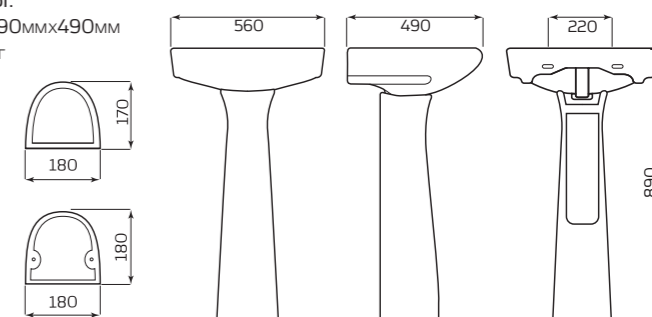

ХАРАКТЕРИСТИКИ:

- УМЫВАЛЬНИК «АНТЕЙ»
- ПОСТАМЕНТ «АНТЕЙ»

ГАБАРИТЫ:

- 550ммx890ммx445мм
- ВЕС 21,1кг

ПОСТАМЕНТ «АНТЕЙ»

ВАРИАНТЫ:

- УМЫВАЛЬНИК «ВОДОЛЕЙ»
- УМЫВАЛЬНИК «ОПТИМА»
- УМЫВАЛЬНИК «АНТЕЙ»
- УМЫВАЛЬНИК «ПАРУС»

ГАБАРИТЫ:

- 180ммx690ммx170мм
- ВЕС 9,2кг

ТЮЛЬПАН «ОПТИМА»

ХАРАКТЕРИСТИКИ:

- УМЫВАЛЬНИК «ОПТИМА»
- ПОСТАМЕНТ «АНТЕЙ»
- ПОСТАМЕНТ «САЛЮТ»

ГАБАРИТЫ:

- 560ммx890ммx490мм
- ВЕС 21,9кг

100% ФАРФОР