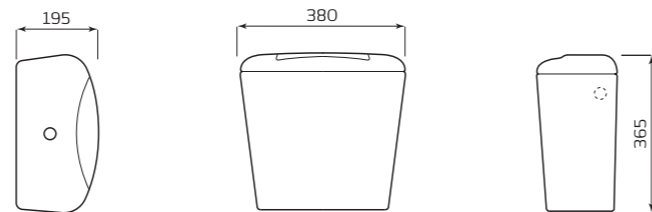

ПИССУАР «ДЕЛЬТА»

ХАРАКТЕРИСТИКИ:

- МОНТАЖ НАСТЕННЫЙ
- ПОДВОД ВОДЫ ВНЕШНИЙ

ГАБАРИТЫ:

- 305ммx420ммx320мм
- ВЕС 7,5кг

УНИТАЗ «УНИВЕРСАЛ» NEW 45°/90°

КОМПЛЕКТ:

- ВОРОНКООБРАЗНАЯ ЧАША
- КОСОЙ/ГОРИЗОНТАЛЬНЫЙ ВЫПУСК

ГАБАРИТЫ:

- 340ммx410ммx610мм
- ВЕС 16кг

УНИТАЗ «ДАЧНЫЙ»

ХАРАКТЕРИСТИКИ:

- ВОРОНКООБРАЗНАЯ ЧАША
- ВЕРТИКАЛЬНЫЙ ВЫПУСК

ГАБАРИТЫ:

- 345ммx380ммx460мм
- ВЕС 11,8кг

БАЧОК «УНИВЕРСАЛ» НИЖНЯЯ ПОДВОДКА

- ХАРАКТЕРИСТИКИ:**
- НИЖНЯЯ ПОДВОДКА
 - АРМАТУРА КНОПКА/ШТОК

- ГАБАРИТЫ:**
- 380ммx365ммx195мм
 - ВЕС 10,5кг

БАЧОК «УНИВЕРСАЛ» БОКОВАЯ ПОДВОДКА

- ХАРАКТЕРИСТИКИ:**
- БОКОВАЯ ПОДВОДКА
 - АРМАТУРА КНОПКА/ШТОК

- ГАБАРИТЫ:**
- 380ммx365ммx195мм
 - ВЕС 10,5кг

БАЧОК «КОМФОРТ» БОКОВАЯ ПОДВОДКА

- ХАРАКТЕРИСТИКИ:**
- БОКОВАЯ ПОДВОДКА
 - АРМАТУРА КНОПКА/ШТОК

- ГАБАРИТЫ:**
- 440ммx290ммx230мм
 - ВЕС 11,2кг

ПОЛОЧКА К БАЧКУ «КОМФОРТ»