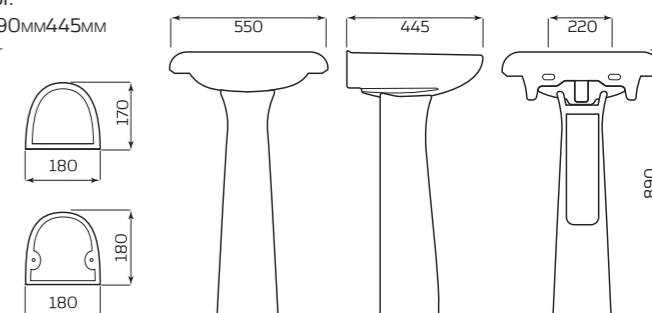

- 545ммx890ммx448мм
- ВЕС 21,9кг

ПОСТАМЕНТ «САЛЮТ»

ВАРИАНТЫ:

- УМЫВАЛЬНИК «ВОДОЛЕЙ»
- УМЫВАЛЬНИК «ОПТИМА»
- УМЫВАЛЬНИК «АНТЕЙ»
- УМЫВАЛЬНИК «ПАРУС»

ГАБАРИТЫ:

- 190ммx685ммx180мм
- ВЕС 10,2кг

ТЮЛЬПАН «АНТЕЙ»

ХАРАКТЕРИСТИКИ:

- УМЫВАЛЬНИК «АНТЕЙ»
- ПОСТАМЕНТ «АНТЕЙ»

ГАБАРИТЫ:

- 550ммx890ммx445мм
- ВЕС 21,1кг

ПОСТАМЕНТ «АНТЕЙ»

ВАРИАНТЫ:

- УМЫВАЛЬНИК «ВОДОЛЕЙ»
- УМЫВАЛЬНИК «ОПТИМА»
- УМЫВАЛЬНИК «АНТЕЙ»
- УМЫВАЛЬНИК «ПАРУС»