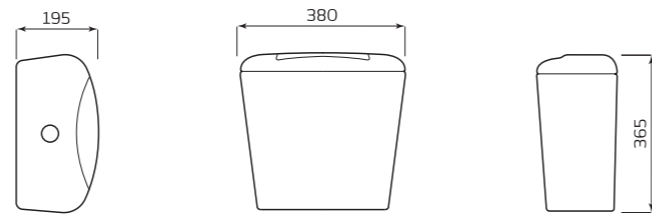

БАЧОК «УНИВЕРСАЛ» НИЖНЯЯ ПОДВОДКА

1. **ХАРАКТЕРИСТИКИ:**
2. НИЖНЯЯ ПОДВОДКА
   - АРМАТУРА КНОПКА/ШТОК

1. **ГАБАРИТЫ:**
2. 380ммx365ммx195мм
   - ВЕС 10,5кг

БАЧОК «УНИВЕРСАЛ» БОКОВАЯ ПОДВОДКА

1. **ХАРАКТЕРИСТИКИ:**
2. БОКОВАЯ ПОДВОДКА
   - АРМАТУРА КНОПКА/ШТОК

1. **ГАБАРИТЫ:**
2. 380ммx365ммx195мм
   - ВЕС 10,5кг