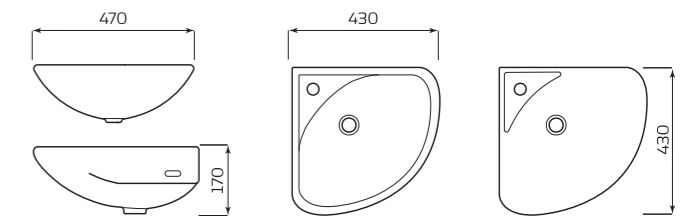

УМЫВАЛЬНИК «ФАКЕЛ» УГЛОВОЙ

1. **ХАРАКТЕРИСТИКИ:**
2. С ОТВЕРСТИЕМ

1. **ГАБАРИТЫ:**
2. 470ммx170ммx430мм
   - ВЕС 7,7кг

1. **МОНТАЖ:**
2. КРЕПЛЕНИЕ К СТЕНЕ