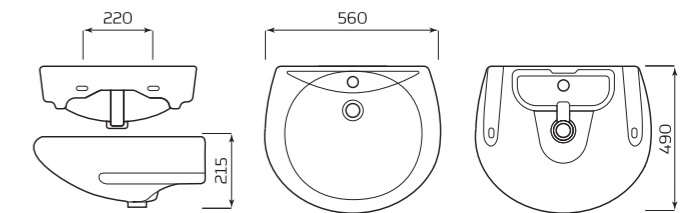

- МОНТАЖ:**
- КРОНШТЕЙНЫ 240мм
 - ПОСТАМЕНТ

УМЫВАЛЬНИК «ПАРУС»

- ХАРАКТЕРИСТИКИ:**
- С ОТВЕРСТИЕМ
 - БЕЗ ПЕРЕЛИВА

- ГАБАРИТЫ:**
- УМЫВАЛЬНИК 2 ВЕЛИЧИНЫ
 - 545ммx448ммx180мм
 - ВЕС 12,7кг

- МОНТАЖ:**
- КРОНШТЕЙНЫ 240мм
 - ПОСТАМЕНТ

УМЫВАЛЬНИК «ОПТИМА»

- ХАРАКТЕРИСТИКИ:**
- С ОТВЕРСТИЕМ
 - ПЕРЕЛИВ

- ГАБАРИТЫ:**
- УМЫВАЛЬНИК 2 ВЕЛИЧИНЫ
 - 560ммx215ммx490мм
 - ВЕС 12,7кг

- МОНТАЖ:**
- КРОНШТЕЙНЫ 240мм
 - ПОСТАМЕНТ

УМЫВАЛЬНИК «ОПТИМА» МЕБЕЛЬНЫЙ