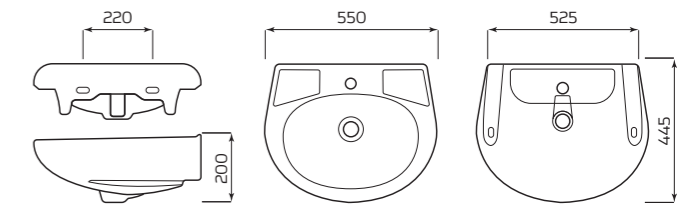

- ХАРАКТЕРИСТИКИ:**
- НИЖНЯЯ ПОДВОДКА
 - АРМАТУРА КНОПКА/ШТОК

- ГАБАРИТЫ:**
- 380ммx365ммx195мм
 - ВЕС 10,5кг

БАЧОК «УНИВЕРСАЛ» БОКОВАЯ ПОДВОДКА

- ХАРАКТЕРИСТИКИ:**
- БОКОВАЯ ПОДВОДКА
 - АРМАТУРА КНОПКА/ШТОК

- ГАБАРИТЫ:**
- 380ммx365ммx195мм
 - ВЕС 10,5кг

БАЧОК «КОМФОРТ» БОКОВАЯ ПОДВОДКА

- ХАРАКТЕРИСТИКИ:**
- БОКОВАЯ ПОДВОДКА
 - АРМАТУРА КНОПКА/ШТОК

- ГАБАРИТЫ:**
- 440ммx290ммx230мм
 - ВЕС 11,2кг

ПОЛОЧКА К БАЧКУ «КОМФОРТ»

- ГАБАРИТЫ:**
- 215ммx180ммx105мм
 - ВЕС 2,02кг

УМЫВАЛЬНИК «АНТЕЙ»

- ХАРАКТЕРИСТИКИ:**
- С ОТВЕРСТИЕМ
 - БЕЗ ОТВЕРСТИЯ
 - ПЕРЕЛИВ
 - БЕЗ ПЕРЕЛИВА

- ГАБАРИТЫ:**
- УМЫВАЛЬНИК 2 ВЕЛИЧИНЫ
 - 550ммx200ммx445мм
 - ВЕС 11,9кг