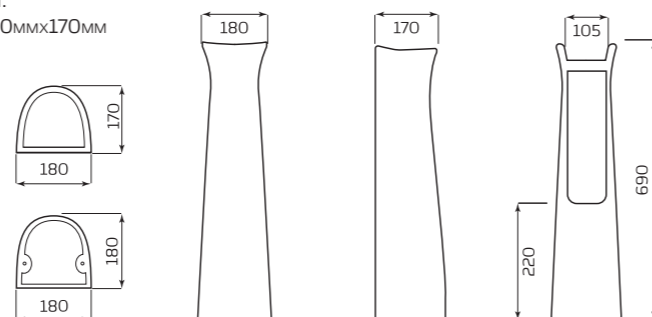

- 545ммx890ммx448мм
- ВЕС 21,9кг

ПОСТАМЕНТ «САЛЮТ»

ВАРИАНТЫ:

- УМЫВАЛЬНИК «ВОДОЛЕЙ»
- УМЫВАЛЬНИК «ОПТИМА»
- УМЫВАЛЬНИК «АНТЕЙ»
- УМЫВАЛЬНИК «ПАРУС»

ГАБАРИТЫ:

- 190ммx685ммx180мм
- ВЕС 10,2кг

ТЮЛЬПАН «АНТЕЙ»

ХАРАКТЕРИСТИКИ:

- УМЫВАЛЬНИК «АНТЕЙ»
- ПОСТАМЕНТ «АНТЕЙ»

ГАБАРИТЫ:

- 550ммx890ммx445мм
- ВЕС 21,1кг

ПОСТАМЕНТ «АНТЕЙ»

ВАРИАНТЫ:

- УМЫВАЛЬНИК «ВОДОЛЕЙ»
- УМЫВАЛЬНИК «ОПТИМА»
- УМЫВАЛЬНИК «АНТЕЙ»
- УМЫВАЛЬНИК «ПАРУС»

ГАБАРИТЫ:

- 180ммx690ммx170мм
- ВЕС 9,2кг

ТЮЛЬПАН «ОПТИМА»

ХАРАКТЕРИСТИКИ:

- УМЫВАЛЬНИК «ОПТИМА»
- ПОСТАМЕНТ «АНТЕЙ»
- ПОСТАМЕНТ «САЛЮТ»

ГАБАРИТЫ:

- 560ммx890ммx490мм
- ВЕС 21,9кг

100% ФАРФОР