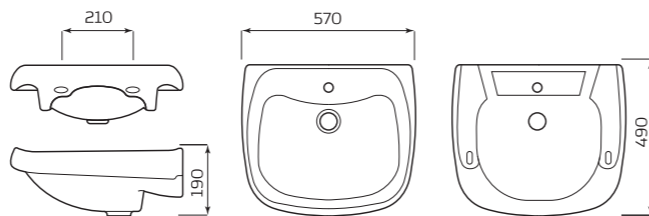

- ХАРАКТЕРИСТИКИ:**
- С ОТВЕРСТИЕМ СПРАВА
 - С ОТВЕРСТИЕМ СЛЕВА

- ГАБАРИТЫ:**
- УМЫВАЛЬНИК 1 ВЕЛИЧИНЫ
 - 500ммx140ммx340мм
 - ВЕС 6,8кг

- МОНТАЖ:**
- КРЕПЛЕНИЕ К СТЕНЕ

УМЫВАЛЬНИК «ВОДОЛЕЙ»

- ХАРАКТЕРИСТИКИ:**
- С ОТВЕРСТИЕМ
 - БЕЗ ОТВЕРСТИЯ

- ГАБАРИТЫ:**
- УМЫВАЛЬНИК 2 ВЕЛИЧИНЫ
 - 570ммx190ммx490мм
 - ВЕС 13,2кг

- МОНТАЖ:**
- КРОНШТЕЙНЫ 320мм
 - ПОСТАМЕНТ

УМЫВАЛЬНИК «МОТИВ»

- ХАРАКТЕРИСТИКИ:**
- С ОТВЕРСТИЕМ СПРАВА
 - С ОТВЕРСТИЕМ СЛЕВА

- ГАБАРИТЫ:**
- УМЫВАЛЬНИК 1 ВЕЛИЧИНЫ
 - 460ммx160ммx330мм
 - ВЕС 8,2кг