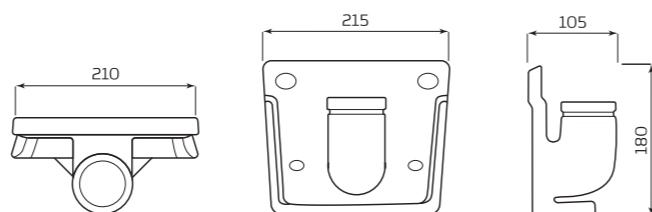

- ГАБАРИТЫ:**
- 380ммx365ммx195мм
 - ВЕС 10,5кг

БАЧОК «КОМФОРТ» БОКОВАЯ ПОДВОДКА

- ХАРАКТЕРИСТИКИ:**
- БОКОВАЯ ПОДВОДКА
 - АРМАТУРА КНОПКА/ШТОК

- ГАБАРИТЫ:**
- 440ммx290ммx230мм
 - ВЕС 11,2кг

ПОЛОЧКА К БАЧКУ «КОМФОРТ»

- ГАБАРИТЫ:**
- 215ммx180ммx105мм
 - ВЕС 2,02кг

УМЫВАЛЬНИК «АНТЕЙ»

- ХАРАКТЕРИСТИКИ:**
- С ОТВЕРСТИЕМ
 - БЕЗ ОТВЕРСТИЯ
 - ПЕРЕЛИВ
 - БЕЗ ПЕРЕЛИВА

- ГАБАРИТЫ:**
- УМЫВАЛЬНИК 2 ВЕЛИЧИНЫ
 - 550ммx200ммx445мм
 - ВЕС 11,9кг