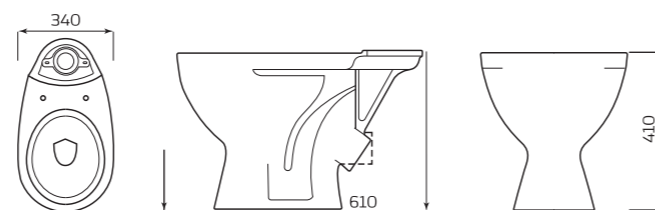

- 370ммx420ммx660мм
- ВЕС 15,5кг

УНИТАЗ «ОПТИМА»

ХАРАКТЕРИСТИКИ:

- ВОРОНКООБРАЗНАЯ ЧАША
- КОСОЙ ВЫПУСК

ГАБАРИТЫ:

- 350ммx400ммx640мм
- ВЕС 16,3кг

УНИТАЗ «КОМФОРТ»

ХАРАКТЕРИСТИКИ:

- ТАРЕЛЬЧАТАЯ ЧАША
- КОСОЙ ВЫПУСК

ГАБАРИТЫ:

- 360ммx400ммx660мм
- ВЕС 13,5кг

УНИТАЗ «УНИВЕРСАЛ»

ХАРАКТЕРИСТИКИ:

- ВОРОНКООБРАЗНАЯ ЧАША
- КОСОЙ ВЫПУСК

ГАБАРИТЫ:

- 350ммx400ммx640мм
- ВЕС 16кг

ПИССУАР «ДЕЛЬТА»

ХАРАКТЕРИСТИКИ:

- МОНТАЖ НАСТЕННЫЙ
- ПОДВОД ВОДЫ ВНЕШНИЙ

ГАБАРИТЫ:

- 305ммx420ммx320мм
- ВЕС 7,5кг

УНИТАЗ «УНИВЕРСАЛ» NEW 45°/90°

КОМПЛЕКТ:

- ВОРОНКООБРАЗНАЯ ЧАША
- КОСОЙ/ГОРИЗОНТАЛЬНЫЙ ВЫПУСК

ГАБАРИТЫ:

- 340ммx410ммx610мм
- ВЕС 16кг

УНИТАЗ «ДАЧНЫЙ»

ХАРАКТЕРИСТИКИ:

- ВОРОНКООБРАЗНАЯ ЧАША
- ВЕРТИКАЛЬНЫЙ ВЫПУСК

ГАБАРИТЫ:

- 345ммx380ммx460мм
- ВЕС 11,8кг

БАЧОК «УНИВЕРСАЛ» НИЖНЯЯ ПОДВОДКА