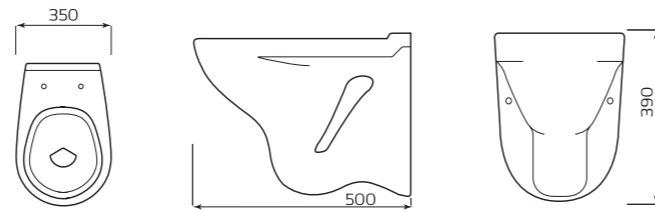

КОМПАКТ «УНИВЕРСАЛ» NEW 90°

- КОМПЛЕКТ:**
- УНИТАЗ «УНИВЕРСАЛ»
 - БАЧОК «УНИВЕРСАЛ»
 - НИЖНЯЯ ПОДВОДКА
 - СИДЕНЬЕ
 - КРЕПЛЕНИЕ
 - АРМАТУРА КНОПКА

- ГАБАРИТЫ:**
- 340ммx775ммx610мм
 - ВЕС 29кг

УНИТАЗ «АНТЕЙ» ПОДВЕСНОЙ

ХАРАКТЕРИСТИКИ:

- ВОРОНКООБРАЗНАЯ ЧАША
- НАГРУЗКА 200кг

ГАБАРИТЫ:

- 350ммx380ммx500мм
- ВЕС 14,4кг

УНИТАЗ «ЕРМАК»

ХАРАКТЕРИСТИКИ:

- ТАРЕЛЬЧАТАЯ ЧАША
- ВЕРТИКАЛЬНЫЙ ВЫПУСК

ГАБАРИТЫ:

- 370ммx420ммx660мм
- ВЕС 15,5кг

УНИТАЗ «ОПТИМА»

ХАРАКТЕРИСТИКИ:

- ВОРОНКООБРАЗНАЯ ЧАША
- КОСОЙ ВЫПУСК

ГАБАРИТЫ:

- 350ммx400ммx640мм
- ВЕС 16,3кг

УНИТАЗ «КОМФОРТ»

ХАРАКТЕРИСТИКИ: