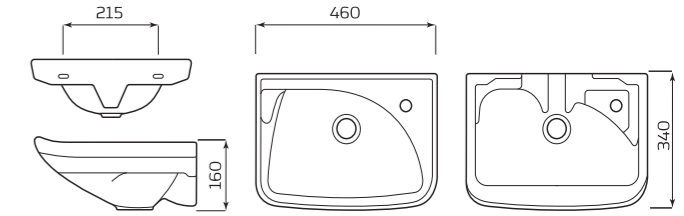

УМЫВАЛЬНИК «МОТИВ»

1. **ХАРАКТЕРИСТИКИ:**
2. С ОТВЕРСТИЕМ СПРАВА
   - С ОТВЕРСТИЕМ СЛЕВА

1. **ГАБАРИТЫ:**
2. УМЫВАЛЬНИК 1 ВЕЛИЧИНЫ
   - 460ммx160ммx330мм
   - ВЕС 8,2кг

1. **МОНТАЖ:**
2. КРЕПЛЕНИЕ К СТЕНЕ