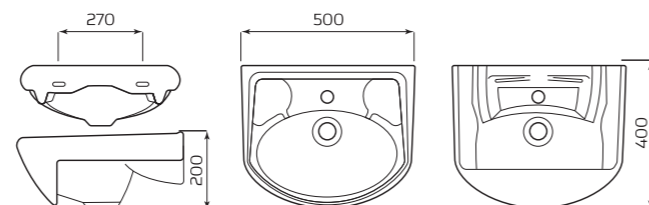

- МОНТАЖ:**
- КРЕПЛЕНИЕ К СТЕНЕ

УМЫВАЛЬНИК «БРАВО» МЕБЕЛЬНЫЙ

- ХАРАКТЕРИСТИКИ:**
- С ОТВЕРСТИЕМ

- ГАБАРИТЫ:**
- УМЫВАЛЬНИК 1 ВЕЛИЧИНЫ
 - 500ммx200ммx400мм
 - ВЕС 10,5кг

- МОНТАЖ:**
- ТУМБА

УМЫВАЛЬНИК «УЮТ»

- ХАРАКТЕРИСТИКИ:**
- С ОТВЕРСТИЕМ СПРАВА
 - С ОТВЕРСТИЕМ СЛЕВА

- ГАБАРИТЫ:**
- УМЫВАЛЬНИК 1 ВЕЛИЧИНЫ
 - 500ммx140ммx340мм
 - ВЕС 6,8кг

- МОНТАЖ:**
- КРЕПЛЕНИЕ К СТЕНЕ

УМЫВАЛЬНИК «ВОДОЛЕЙ»

- ХАРАКТЕРИСТИКИ:**
- С ОТВЕРСТИЕМ
 - БЕЗ ОТВЕРСТИЯ