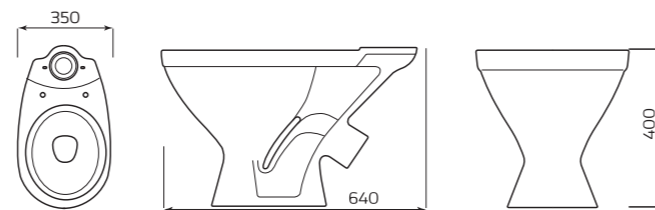

- 370ммx420ммx660мм
- ВЕС 15,5кг

УНИТАЗ «ОПТИМА»

ХАРАКТЕРИСТИКИ:

- ВОРОНКООБРАЗНАЯ ЧАША
- КОСОЙ ВЫПУСК

ГАБАРИТЫ:

- 350ммx400ммx640мм
- ВЕС 16,3кг

УНИТАЗ «КОМФОРТ»

ХАРАКТЕРИСТИКИ:

- ТАРЕЛЬЧАТАЯ ЧАША
- КОСОЙ ВЫПУСК

ГАБАРИТЫ:

- 360ммx400ммx660мм
- ВЕС 13,5кг

УНИТАЗ «УНИВЕРСАЛ»

ХАРАКТЕРИСТИКИ:

- ВОРОНКООБРАЗНАЯ ЧАША
- КОСОЙ ВЫПУСК

ГАБАРИТЫ:

- 350ммx400ммx640мм
- ВЕС 16кг

ПИССУАР «ДЕЛЬТА»

ХАРАКТЕРИСТИКИ:

- МОНТАЖ НАСТЕННЫЙ
- ПОДВОД ВОДЫ ВНЕШНИЙ

ГАБАРИТЫ:

- 305ммx420ммx320мм
- ВЕС 7,5кг

УНИТАЗ «УНИВЕРСАЛ» NEW 45°/90°

КОМПЛЕКТ:

- ВОРОНКООБРАЗНАЯ ЧАША
- КОСОЙ/ГОРИЗОНТАЛЬНЫЙ ВЫПУСК

ГАБАРИТЫ:

- 340ммx410ммx610мм
- ВЕС 16кг

УНИТАЗ «ДАЧНЫЙ»

ХАРАКТЕРИСТИКИ:

- ВОРОНКООБРАЗНАЯ ЧАША
- ВЕРТИКАЛЬНЫЙ ВЫПУСК

ГАБАРИТЫ:

- 345ммx380ммx460мм
- ВЕС 11,8кг

БАЧОК «УНИВЕРСАЛ» НИЖНЯЯ ПОДВОДКА