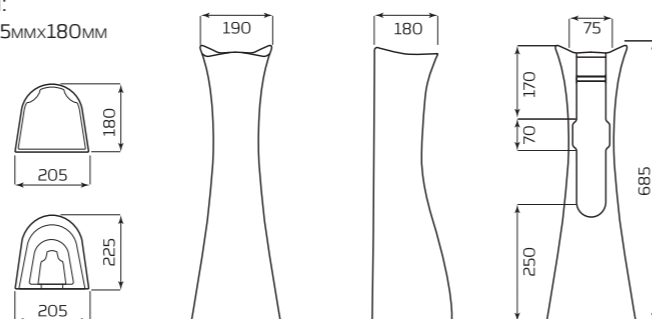

- 545ммx890ммx448мм
- ВЕС 21,9кг

ПОСТАМЕНТ «САЛЮТ»

ВАРИАНТЫ:

- УМЫВАЛЬНИК «ВОДОЛЕЙ»
- УМЫВАЛЬНИК «ОПТИМА»
- УМЫВАЛЬНИК «АНТЕЙ»
- УМЫВАЛЬНИК «ПАРУС»

ГАБАРИТЫ:

- 190ммx685ммx180мм
- ВЕС 10,2кг

ТЮЛЬПАН «АНТЕЙ»

ХАРАКТЕРИСТИКИ:

- УМЫВАЛЬНИК «АНТЕЙ»
- ПОСТАМЕНТ «АНТЕЙ»

ГАБАРИТЫ:

- 550ммx890ммx445мм
- ВЕС 21,1кг

ПОСТАМЕНТ «АНТЕЙ»

ВАРИАНТЫ:

- УМЫВАЛЬНИК «ВОДОЛЕЙ»
- УМЫВАЛЬНИК «ОПТИМА»
- УМЫВАЛЬНИК «АНТЕЙ»
- УМЫВАЛЬНИК «ПАРУС»

ГАБАРИТЫ:

- 180ммx690ммx170мм
- ВЕС 9,2кг

ТЮЛЬПАН «ОПТИМА»

ХАРАКТЕРИСТИКИ:

- УМЫВАЛЬНИК «ОПТИМА»
- ПОСТАМЕНТ «АНТЕЙ»
- ПОСТАМЕНТ «САЛЮТ»

ГАБАРИТЫ:

- 560ммx890ммx490мм
- ВЕС 21,9кг

100% ФАРФОР